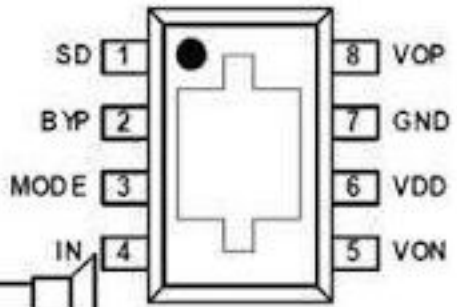

MODE	O	AB
	I	D

VIN_O

R_i

470uF