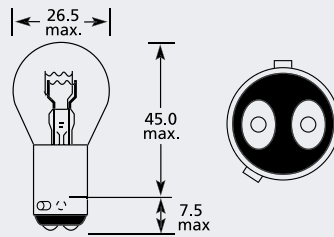

## P21/4W BAZ15d SBC (Small Bayonet Cap) Standard Bulb

Part No.	+ Packaging Options	ECE	Volts	Watts	Base	Description / Information	Colour
EBO566	SB TB SC TC	P21/4W	12v	21/4w	BAZ15d	Ⓔ Marked	<input type="checkbox"/>
EBO567	SB TB	P21/4W	24v	21/4w	BAZ15d	Ⓔ Marked	<input type="checkbox"/>

## R5W / R10W BA15s SCC (Single Centre Contact) Standard Bulb

Part No.	+ Packaging Options	ECE	Volts	Watts	Base	Description / Information	Colour
EB1025	SB		6v	3w	Ba15s		<input type="checkbox"/>
EBO205	SB TB		6v	5w	Ba15s		<input type="checkbox"/>
EBO244	SB		6v	10w	Ba15s		<input type="checkbox"/>
EBO207	SB TB SC TC	R5W	12v	5w	Ba15s	Ⓔ Marked	<input type="checkbox"/>
EBO213	SB TB	R5W	12v	5w	Ba15s	Ⓔ Marked / Tubular	<input type="checkbox"/>
EBO214	TB		12v	5w	Ba15s	Amber	<input type="checkbox"/>
EBO215	TB		12v	5w	Ba15s	Red	<input type="checkbox"/>
EBO208		R5W	12v	5w	Ba15s	Ⓔ Marked / Long Life	<input type="checkbox"/>
EBO237		R10W	12v	10w	Ba15s	Ⓔ Marked / Long Life	<input type="checkbox"/>
EBO238	SB TB	R10W	12v	10w	Ba15s	Ⓔ Marked / Tubular	<input type="checkbox"/>
EBO245	SB TB TC	R10W	12v	10w	Ba15s	Ⓔ Marked	<input type="checkbox"/>
EBO149	SB TB SC	R5W	24v	5w	Ba15s	Ⓔ Marked	<input type="checkbox"/>
EBO148	TB	R5W	24v	5w	Ba15s	Ⓔ Marked / Tubular	<input type="checkbox"/>
EBO151		R5W	24v	5w	Ba15s	Ⓔ Marked / Long Life	<input type="checkbox"/>
EBO152	TB		24v	5w	Ba15s	Green	<input type="checkbox"/>
EBO154	TB		24v	5w	Ba15s	Blue	<input type="checkbox"/>
EBO248	SB TB	R5W	24v	5w	Ba15s	Ⓔ Marked / Heavy Duty	<input type="checkbox"/>
EBO246	SB TB	R10W	24v	10w	Ba15s	Ⓔ Marked	<input type="checkbox"/>
EBO228	TB	R10W	24v	10w	Ba15s	Ⓔ Marked / Tubular	<input type="checkbox"/>
EBO251	SB TB	R10W	24v	10w	Ba15s	Ⓔ Marked / Heavy Duty	<input type="checkbox"/>
EBO252		R10W	24v	10w	Ba15s	Ⓔ Marked / Long Life	<input type="checkbox"/>
EBO299	TB		24v	10w	Ba15s	Amber	<input type="checkbox"/>
EBO874	SB TB		28v	7w	Ba15s		<input type="checkbox"/>