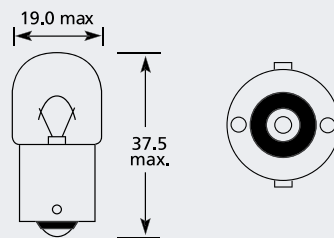

## P21/4W BAZ15d SBC (Small Bayonet Cap) Standard Bulb

Part No.	+ Packaging Options	ECE	Volts	Watts	Base	Description / Information	Colour
EBO566	SB TB SC TC	P21/4W	12v	21/4w	BAZ15d	Ⓔ Marked	<input type="checkbox"/>
EBO567	SB TB	P21/4W	24v	21/4w	BAZ15d	Ⓔ Marked	<input type="checkbox"/>

## R5W / R10W BA15s SCC (Single Centre Contact) Standard Bulb

Part No.	+ Packaging Options	ECE	Volts	Watts	Base	Description / Information	Colour
EB1025	SB		6v	3w	Ba15s		<input type="checkbox"/>
EBO205	SB TB		6v	5w	Ba15s		<input type="checkbox"/>
EBO244	SB		6v	10w	Ba15s		<input type="checkbox"/>
EBO207	SB TB SC TC	R5W	12v	5w	Ba15s	Ⓔ Marked	<input type="checkbox"/>
EBO213	SB TB	R5W	12v	5w	Ba15s	Ⓔ Marked / Tubular	<input type="checkbox"/>
EBO214	TB		12v	5w	Ba15s	Amber	<input type="checkbox"/>
EBO215	TB		12v	5w	Ba15s	Red	<input type="checkbox"/>
EBO208		R5W	12v	5w	Ba15s	Ⓔ Marked / Long Life	<input type="checkbox"/>
EBO237		R10W	12v	10w	Ba15s	Ⓔ Marked / Long Life	<input type="checkbox"/>
EBO238	SB TB	R10W	12v	10w	Ba15s	Ⓔ Marked / Tubular	<input type="checkbox"/>
EBO245	SB TB TC	R10W	12v	10w	Ba15s	Ⓔ Marked	<input type="checkbox"/>
EBO149	SB TB SC	R5W	24v	5w	Ba15s	Ⓔ Marked	<input type="checkbox"/>
EBO148	TB	R5W	24v	5w	Ba15s	Ⓔ Marked / Tubular	<input type="checkbox"/>
EBO151		R5W	24v	5w	Ba15s	Ⓔ Marked / Long Life	<input type="checkbox"/>
EBO152	TB		24v	5w	Ba15s	Green	<input type="checkbox"/>
EBO154	TB		24v	5w	Ba15s	Blue	<input type="checkbox"/>
EBO248	SB TB	R5W	24v	5w	Ba15s	Ⓔ Marked / Heavy Duty	<input type="checkbox"/>
EBO246	SB TB	R10W	24v	10w	Ba15s	Ⓔ Marked	<input type="checkbox"/>
EBO228	TB	R10W	24v	10w	Ba15s	Ⓔ Marked / Tubular	<input type="checkbox"/>
EBO251	SB TB	R10W	24v	10w	Ba15s	Ⓔ Marked / Heavy Duty	<input type="checkbox"/>
EBO252		R10W	24v	10w	Ba15s	Ⓔ Marked / Long Life	<input type="checkbox"/>
EBO299	TB		24v	10w	Ba15s	Amber	<input type="checkbox"/>
EBO874	SB TB		28v	7w	Ba15s		<input type="checkbox"/>