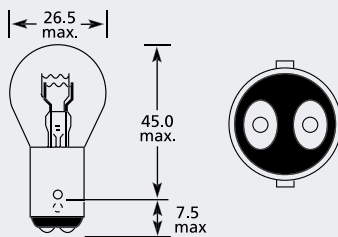

BA15d SBC (Small Bayonet Cap) Standard Bulb

Part No.	+ Packaging Options	ECE	Volts	Watts	Base	Description / Information	Colour
EBO171	SB		12v	36/36w	Ba15d		<input type="checkbox"/>

P21/5W BAY15d SBC (Small Bayonet Cap) Standard Bulb

Part No.	+ Packaging Options	ECE	Volts	Watts	Base	Description / Information	Colour
EB1013	SB		6v	18/6w	BAY15d	Oval Contact	<input type="checkbox"/>
EBO384	SB TB	P21/5W	6v	21/5w	BAY15d	(E) Marked	<input type="checkbox"/>
EBO374	SB		12v	21/5w	BAY15d	Heavy Duty	<input type="checkbox"/>
EBO380	SB TB SC TC	P21/5W	12v	21/5w	BAY15d	(E) Marked	<input type="checkbox"/>
EBO386	TC	P21/5W	12v	21/5w	BAY15d	(E) Marked / Long Life	<input type="checkbox"/>
EBO387	SB TB		12v	21/5w	BAY15d	Red	<input type="checkbox"/>
EBO413	TB		12v	21/5w	BAY15d	Amber	<input type="checkbox"/>
EB1071	SB		12v	23/8w	BAY15d		<input type="checkbox"/>
EBO379	SB TB SC		12v	32/3 cp	BAY15d	Volvo	<input type="checkbox"/>
EBO294	SB TB	P21/5W	24v	21/5w	BAY15d	(E) Marked	<input type="checkbox"/>
EBO377	TC	P21/5W	24v	21/5w	BAY15d	(E) Marked / Long Life	<input type="checkbox"/>
EBO334	SB TB SC		24v	24/6w	BAY15d		<input type="checkbox"/>
EB4896	SB TB		48v	25/10w	BAY15d		<input type="checkbox"/>